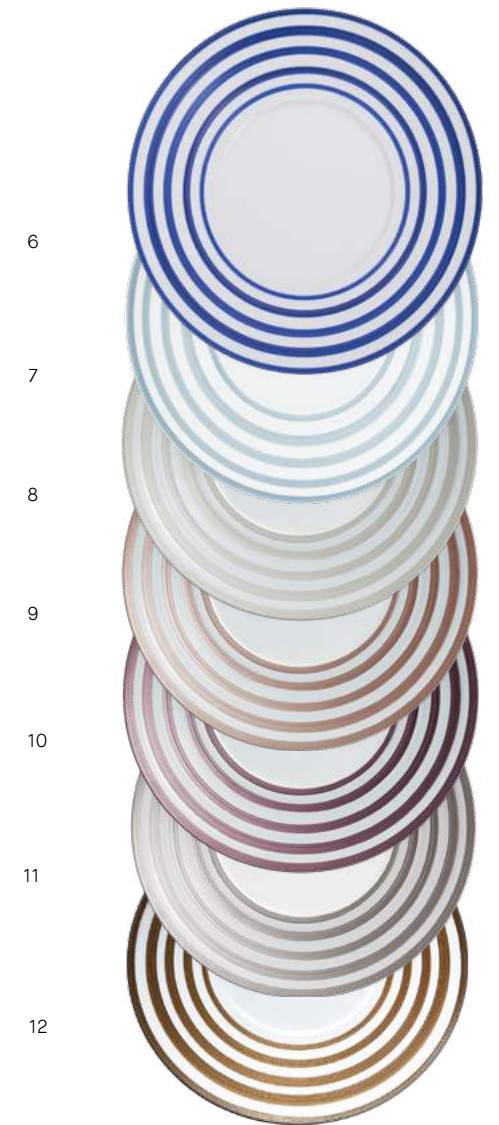

Hémisphère

	Vase GM Vase, large HEM6196 -----	43 cm 16.9 in
	Vase PM Vase, small HEM6207 -----	21 cm 8.2 in

* Cet article est blanc avec des anses masquées

* This item is white with hidden handles

** Cet article est blanc uni et non coloré

** This item is plain white and not colored

Utilisation quotidienne, conseils page 203
Suitable for a daily use, advices page 203

Existe en · Exists in :

1	Rayé noir bakélite · Black bakelite striped	BS0177
2	Rayé sépia · Sepia striped	BS0081
3	Rayé gris · Grey striped	BS0079
4	Rayé vert kaki · Khaki green striped	BS0083
5	Rayé lichen · Lichen striped	BS0080
6	Rayé Bleu Roi n°1 · Blue Roy n°1 striped	BS0094
7	Bleu Orage · Storm Blue	BS0072
8	Rayé vanille · Vanilla Striped	BS0082
9	Rayé rose métallique · Metallic pink striped	BS0149
10	Rayé violet métallique · Metallic purple striped	BS0160
11	Rayé gris métallique · Metallic grey striped	BS0045
12	Rayé Cuivré · Copper striped	BS0044

Le code produit est à compléter avec le code décor ci-dessus · The product code is to be completed with the decor code above