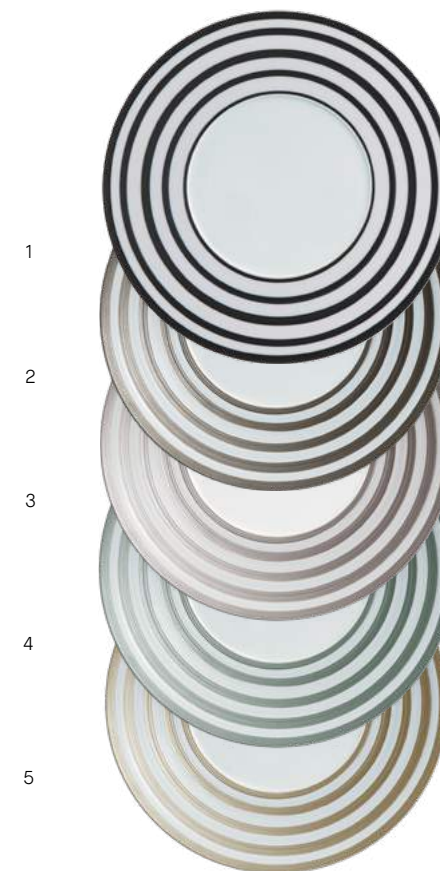

Hémisphère

	Vase GM Vase, large HEM6196 -----	43 cm 16.9 in
	Vase PM Vase, small HEM6207 -----	21 cm 8.2 in

* Cet article est blanc avec des anses masquées

* This item is white with hidden handles

** Cet article est blanc uni et non coloré

** This item is plain white and not colored

Utilisation quotidienne, conseils page 203
Suitable for a daily use, advices page 203

Existe en · Exists in :

1	Rayé noir bakélite · Black bakelite striped	BS0177
2	Rayé sépia · Sepia striped	BS0081
3	Rayé gris · Grey striped	BS0079
4	Rayé vert kaki · Khaki green striped	BS0083
5	Rayé lichen · Lichen striped	BS0080
6	Rayé Bleu Roi n°1 · Blue Roy n°1 striped	BS0094
7	Bleu Orage · Storm Blue	BS0072
8	Rayé vanille · Vanilla Striped	BS0082
9	Rayé rose métallique · Metallic pink striped	BS0149
10	Rayé violet métallique · Metallic purple striped	BS0160
11	Rayé gris métallique · Metallic grey striped	BS0045
12	Rayé Cuivré · Copper striped	BS0044

Le code produit est à compléter avec le code décor ci-dessus · The product code is to be completed with the decor code above